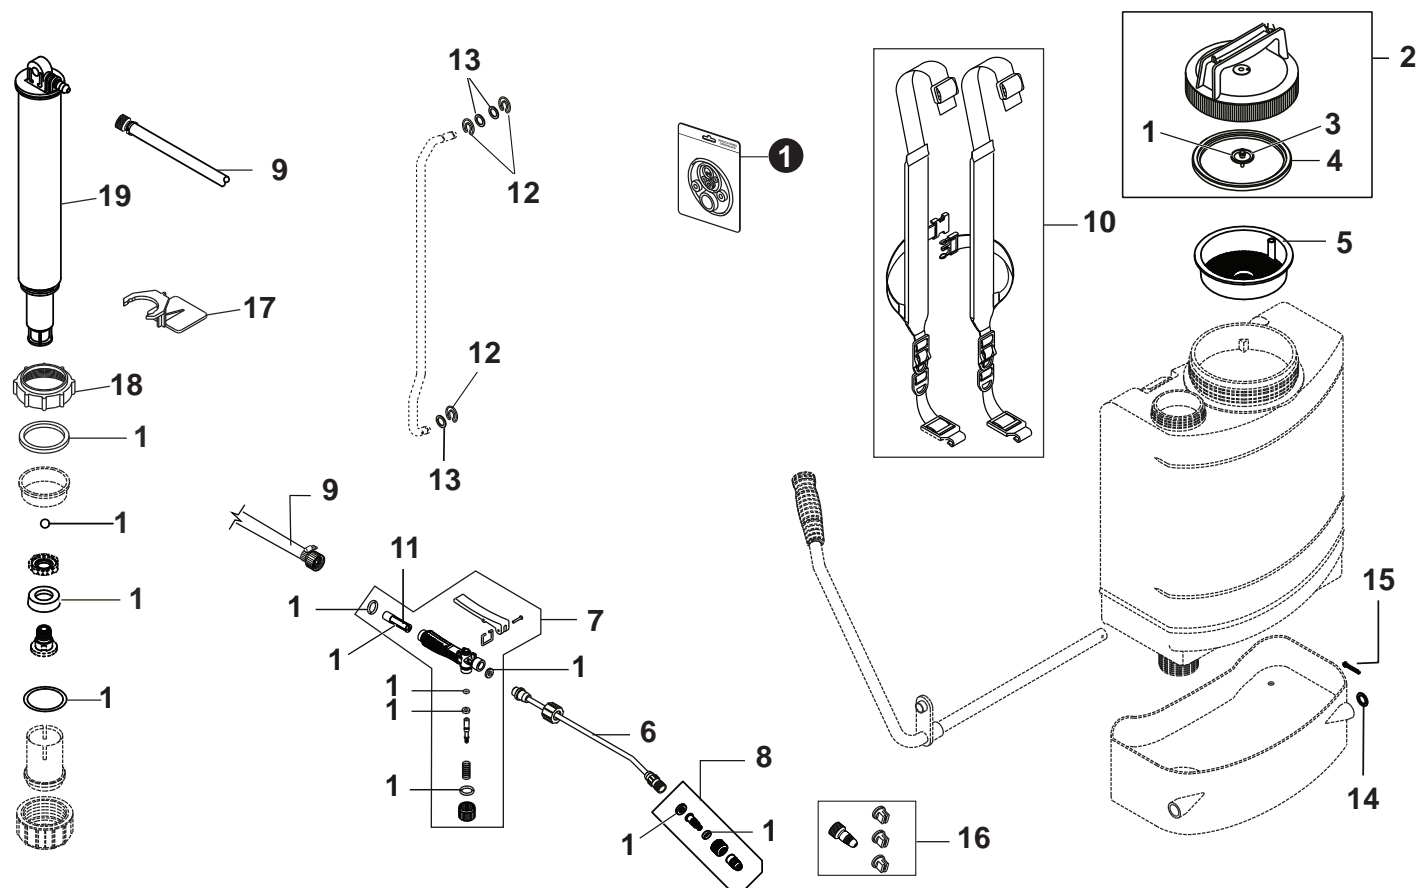

SP501BP 5 Gallon Backpack Manual Sprayer

SP501BP Rociador manual de mochila de 5 galones

SERIAL NUMBERS / NÚMEROS DE SERIE
509MS0000001 - 509MS0999999

Accessories for Shindaiwa products can be found at:
Los accesorios para los productos Shindaiwa se pueden encontrar en:
www.shindaiwa-usa.com/products/accessories.aspx

SPARE PARTS
PIEZAS DE REPUESTO

NO.	PART NUMBER	QTY.	DESCRIPTION	DESCRIPCIÓN
1	YH468001690	1	KIT,SEAL REPAIR	KIT, REPARACION DE JUNTAS
2	YH479002300	1	RED TANK LID	TAPA DEL DEPÓSITO ROJA
3	YH468001850	1	+VALVE,CHECK	+CHEQUEO DE LAS VALVULAS
4	YH468001860	1	+SEAL,TANK CAP	+SELLO, TAPA DE TANQUE
5	YH465000270	1	STRAINER	COLADOR
6	YH467000690	1	WAND,SPRAY LANCE	VARITA, LANZA SPRAY
7	YH467000710	1	RED SPRAY GUN	PISTOLA ROJA
8	YH483000180	1	NOZZLE BODY ASS'Y	CONJUNTO DEL CUERPO DE LA BOQUILLA
9	YH467000790	1	ASSY,HOSE	CONJUNTO, MANGUERA
10	YH750000010	1	CARRYING STRAPS	CORREAS DE TRANSPORTE
11	YH465000280	1	FILTER	FILTRAR
12	YH466000480	3	LOCKING PIN	PIN DE SEGURIDAD
13	YH451000500	3	WASHER	LAVADORA
14	YH451000510	1	WASHER	LAVADORA
15	YH466000490	1	LOCKING PIN	PIN DE SEGURIDAD
16	YH483000190	1	ADJUSTABLE NOZZLE AND 3 TIPS	BOQUILLA REGULABLE Y 3 PUNTAS
17	YH470001140	1	AGITATOR	AGITADOR
18	YH468001880	1	NUT,RED PUMP HOLDER	TUERCA,SOPORTE BOMBA ROJO
19	YH487000000	1	TUBE,PUMP	TUBO, BOMBA