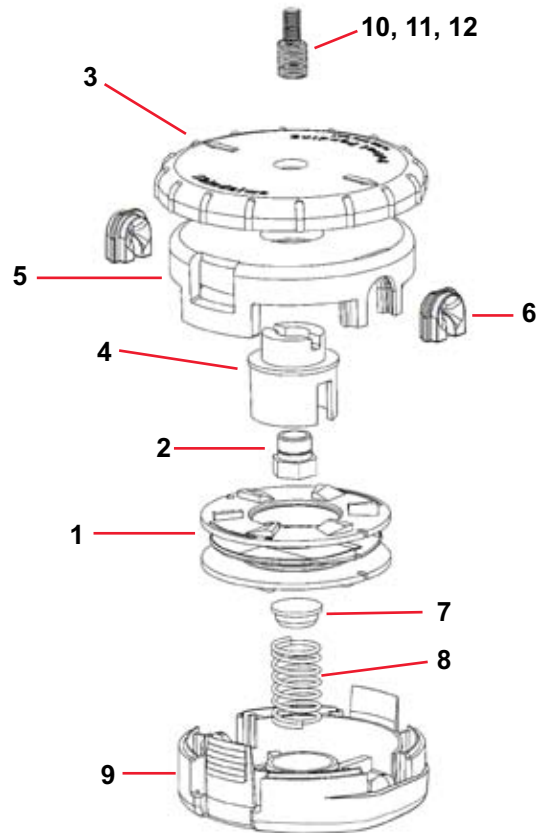

(Fits all Shindaiwa
Straight Shaft Trimmers)

NOTE: Trimmer head is pre-wound with .095" (2.4mm) Silentwist™ trimmer line.

NO.	PART NUMBER	DESCRIPTION	DESCRIPCIÓN	NOM DE LA PIÈCE	QTY.
1	28820-07370	SPOOL LH	CARRETE LH	BOBINE LH	1
2	28820-07360	BUSHING	BUJE	BAGUE	1
3	28820-07320	KNOB	PERILLA	POIGNÉE	1
4	28820-07350	CORE	BASE CENTRAL	MOYEU	1
5	28820-07330	EYELET CARRIER	SOPORTE DE BOQUILLAS	CORP DE POULIE	1
6	28820-07340	EYELET	BOQUILLAS	PASSE-CÂBLE	2
7	28820-07380	CAP	TAPA	CAPUCHON	1
8	17500-23600	spring	resorte	ressort	1
9	28820-07390	COVER	TAPA	COUVERCLE	1
10	28820-07400	STUD, 7MM LH	PERNO, 7MM LH	BOULON, 7MM LH	1
11	28820-07410	STUD, 8MM LH	PERNO, 8MM LH	BOULON, 8MM LH	1
12	28820-07420	STUD, 10MM LH	PERNO, 10MM LH	BOULON, 10MM LH	1

P/N 28820-09000

7MM LH

(Fits Shindaiwa 22T,
C20, C230, C242,
C250, C2510, LT18,
LT20, M230, M231,
M2500, M2510, T18,
T20, T230, T231, T242,
T250, T2500, T2510)

NOTE: Trimmer head is pre-wound with .095" (2.4mm) Silentwist™ trimmer line.

NO.	PART NUMBER	DESCRIPTION	DESCRIPCIÓN	NOM DE LA PIÈCE	QTY.
1	28820-07370	SPOOL LH	CARRETE LH	BOBINE LH	1
2	28820-09310	ARBOR BOLT 7MM LH	PERNO, 7MM LH	BOULON, 7MM LH	1
3	28820-07320	KNOB	PERILLA	POIGNÉE	1
4	28820-07350	CORE	BASE CENTRAL	MOYEU	1
5	28820-07330	EYELET CARRIER	SOPORTE DE BOQUILLAS	CORP DE POULIE	1
6	28820-07340	EYELET	BOQUILLAS	PASSE-CÂBLE	2
7	28820-07380	CAP	TAPA	CAPUCHON	1
8	17500-23600	SPRING	RESORTE	RESSORT	1
9	28820-07390	COVER	TAPA	COUVERCLE	1

NOTE: Trimmer head is pre-wound with .095" (2.4mm) Silentwist™ trimmer line.

NO.	PART NUMBER	DESCRIPTION	DESCRIPCIÓN	NOM DE LA PIÈCE	QTY.
1	28820-07370	SPOOL LH	CARRETE LH	BOBINE LH	1
2	28820-12310	ARBOR BOLT 10MM LH	PERNO, 10MM LH	BOULON, 10MM LH	1
3	28820-07320	KNOB	PERILLA	POIGNÉE	1
4	28820-07350	CORE	BASE CENTRAL	MOYEU	1
5	28820-07330	EYELET CARRIER	SOPORTE DE BOQUILLAS	CORP DE POULIE	1
6	28820-07340	EYELET	BOQUILLAS	PASSE-CÂBLE	2
7	28820-07380	CAP	TAPA	CAPUCHON	1
8	17500-23600	SPRING	RESORTE	RESSORT	1
9	28820-07390	COVER	TAPA	COUVERCLE	1