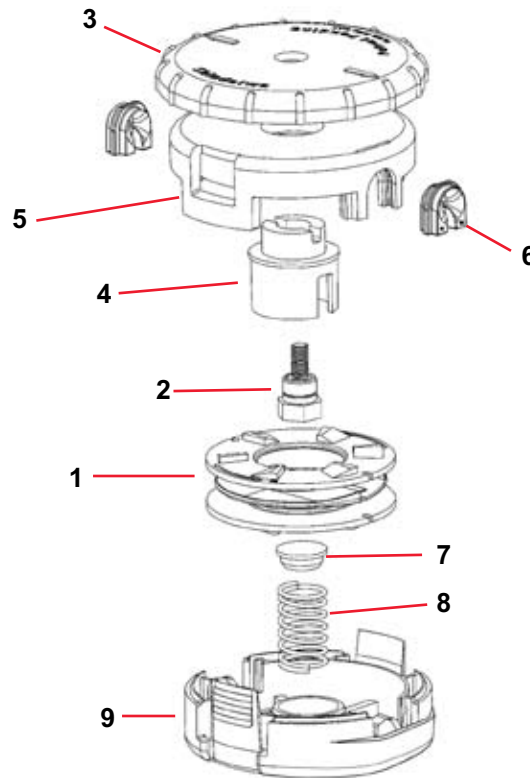

(Fits all Shindaiwa
Straight Shaft Trimmers)

NOTE: Trimmer head is pre-wound with .095" (2.4mm) Silentwist™ trimmer line.

NO.	PART NUMBER	DESCRIPTION	DESCRIPCIÓN	NOM DE LA PIÈCE	QTY.
1	28820-07370	SPOOL LH	CARRETE LH	BOBINE LH	1
2	28820-07360	BUSHING	BUJE	BAGUE	1
3	28820-07320	KNOB	PERILLA	POIGNÉE	1
4	28820-07350	CORE	BASE CENTRAL	MOYEU	1
5	28820-07330	EYELET CARRIER	SOPORTE DE BOQUILLAS	CORP DE POULIE	1
6	28820-07340	EYELET	BOQUILLAS	PASSE-CÂBLE	2
7	28820-07380	CAP	TAPA	CAPUCHON	1
8	17500-23600	spring	resorte	ressort	1
9	28820-07390	COVER	TAPA	COUVERCLE	1
10	28820-07400	STUD, 7MM LH	PERNO, 7MM LH	BOULON, 7MM LH	1
11	28820-07410	STUD, 8MM LH	PERNO, 8MM LH	BOULON, 8MM LH	1
12	28820-07420	STUD, 10MM LH	PERNO, 10MM LH	BOULON, 10MM LH	1

P/N 28820-09000

7MM LH

(Fits Shindaiwa 22T,
C20, C230, C242,
C250, C2510, LT18,
LT20, M230, M231,
M2500, M2510, T18,
T20, T230, T231, T242,
T250, T2500, T2510)

NOTE: Trimmer head is pre-wound with .095" (2.4mm) Silentwist™ trimmer line.

NO.	PART NUMBER	DESCRIPTION	DESCRIPCIÓN	NOM DE LA PIÈCE	QTY.
1	28820-07370	SPOOL LH	CARRETE LH	BOBINE LH	1
2	28820-09310	ARBOR BOLT 7MM LH	PERNO, 7MM LH	BOULON, 7MM LH	1
3	28820-07320	KNOB	PERILLA	POIGNÉE	1
4	28820-07350	CORE	BASE CENTRAL	MOYEU	1
5	28820-07330	EYELET CARRIER	SOPORTE DE BOQUILLAS	CORP DE POULIE	1
6	28820-07340	EYELET	BOQUILLAS	PASSE-CÂBLE	2
7	28820-07380	CAP	TAPA	CAPUCHON	1
8	17500-23600	SPRING	RESORTE	RESSORT	1
9	28820-07390	COVER	TAPA	COUVERCLE	1

NOTE: Trimmer head is pre-wound with .095" (2.4mm) Silentwist™ trimmer line.

NO.	PART NUMBER	DESCRIPTION	DESCRIPCIÓN	NOM DE LA PIÈCE	QTY.
1	28820-07370	SPOOL LH	CARRETE LH	BOBINE LH	1
2	28820-12310	ARBOR BOLT 10MM LH	PERNO, 10MM LH	BOULON, 10MM LH	1
3	28820-07320	KNOB	PERILLA	POIGNÉE	1
4	28820-07350	CORE	BASE CENTRAL	MOYEU	1
5	28820-07330	EYELET CARRIER	SOPORTE DE BOQUILLAS	CORP DE POULIE	1
6	28820-07340	EYELET	BOQUILLAS	PASSE-CÂBLE	2
7	28820-07380	CAP	TAPA	CAPUCHON	1
8	17500-23600	SPRING	RESORTE	RESSORT	1
9	28820-07390	COVER	TAPA	COUVERCLE	1