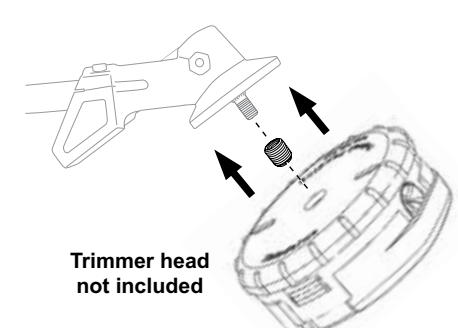

NOTE: Trimmer head is pre-wound with .095" (2.4mm) Silentwist™ trimmer line.

NO.	PART NUMBER	DESCRIPTION	DESCRIPCIÓN	NOM DE LA PIÈCE	QTY.
1	28820-07370	SPOOL LH	CARRETE LH	BOBINE LH	1
2	28820-12310	ARBOR BOLT 10MM LH	PERNO, 10MM LH	BOULON, 10MM LH	1
3	28820-07320	KNOB	PERILLA	POIGNÉE	1
4	28820-07350	CORE	BASE CENTRAL	MOYEU	1
5	28820-07330	EYELET CARRIER	SOPORTE DE BOQUILLAS	CORP DE POULIE	1
6	28820-07340	EYELET	BOQUILLAS	PASSE-CÂBLE	2
7	28820-07380	CAP	TAPA	CAPUCHON	1
8	17500-23600	SPRING	RESORTE	RESSORT	1
9	28820-07390	COVER	TAPA	COUVERCLE	1

NO.	PART NUMBER	DESCRIPTION	DESCRIPCIÓN	NOM DE LA PIÈCE	QTY.
1	28820-07370	SPOOL	CARRETE	BOBINE	1
2	28820-07360	BUSHING	BUJE	BAGUE	1
3	28820-07320	KNOB	PERILLA	POIGNÉE	1
4	28820-07350	CORE	BASE CENTRAL	MOYEU	1
5	28820-07330	EYELET CARRIER	SOPORTE DE BOQUILLAS	CORP DE POULIE	1
6	28820-07340	EYELET	BOQUILLAS	PASSE-CÂBLE	2
7	28820-07380	CAP	TAPA	CAPUCHON	1
8	17500-23600	SPRING	RESORTE	RESSORT	1
9	28820-07390	COVER	TAPA	COUVERCLE	1

AVAILABLE ADAPTOR KITS

28820-07430
SELECTED STIHL STRAIGHT
SHAFT UNITS
10MM X 1.0 LH

28820-07440
SELECTED ECHO STRAIGHT
SHAFT UNITS
10MM X 1.25 LH

28820-07480
SELECTED RED MAX STRAIGHT
SHAFT UNITS
10MM X 1.25 LH