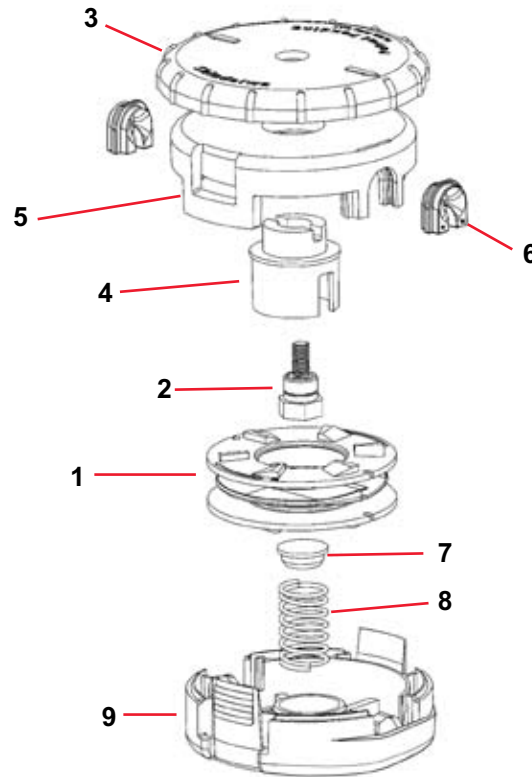

NO.	PART NUMBER	DESCRIPTION	DESCRIPCIÓN	NOM DE LA PIÈCE	QTY.
1	28820-07370	SPOOL LH	CARRETE LH	BOBINE LH	1
2	28820-09310	ARBOR BOLT 7MM LH	PERNO, 7MM LH	BOULON, 7MM LH	1
3	28820-07320	KNOB	PERILLA	POIGNÉE	1
4	28820-07350	CORE	BASE CENTRAL	MOYEU	1
5	28820-07330	EYELET CARRIER	SOPORTE DE BOQUILLAS	CORP DE POULIE	1
6	28820-07340	EYELET	BOQUILLAS	PASSE-CÂBLE	2
7	28820-07380	CAP	TAPA	CAPUCHON	1
8	17500-23600	SPRING	RESORTE	RESSORT	1
9	28820-07390	COVER	TAPA	COUVERCLE	1

P/N 28820-11000

8MM LH

(Fits Shindaiwa C25, C27, C260, C270, C3410, T25, T27, T260, T261, T270, T272, T350, T3410)

NOTE: Trimmer head is pre-wound with .095" (2.4mm) Silentwist™ trimmer line.

NO.	PART NUMBER	DESCRIPTION	DESCRIPCIÓN	NOM DE LA PIÈCE	QTY.
1	28820-07370	SPOOL LH	CARRETE LH	BOBINE LH	1
2	28820-11310	ARBOR BOLT 8MM LH	PERNO, 8MM LH	BOULON, 8MM LH	1
3	28820-07320	KNOB	PERILLA	POIGNÉE	1
4	28820-07350	CORE	BASE CENTRAL	MOYEU	1
5	28820-07330	EYELET CARRIER	SOPORTE DE BOQUILLAS	CORP DE POULIE	1
6	28820-07340	EYELET	BOQUILLAS	PASSE-CÂBLE	2
7	28820-07380	CAP	TAPA	CAPUCHON	1
8	17500-23600	SPRING	RESORTE	RESSORT	1
9	28820-07390	COVER	TAPA	COUVERCLE	1

NOTE: Trimmer head is pre-wound with .095" (2.4mm) Silentwist™ trimmer line.

NO.	PART NUMBER	DESCRIPTION	DESCRIPCIÓN	NOM DE LA PIÈCE	QTY.
1	28820-07370	SPOOL LH	CARRETE LH	BOBINE LH	1
2	28820-12310	ARBOR BOLT 10MM LH	PERNO, 10MM LH	BOULON, 10MM LH	1
3	28820-07320	KNOB	PERILLA	POIGNÉE	1
4	28820-07350	CORE	BASE CENTRAL	MOYEU	1
5	28820-07330	EYELET CARRIER	SOPORTE DE BOQUILLAS	CORP DE POULIE	1
6	28820-07340	EYELET	BOQUILLAS	PASSE-CÂBLE	2
7	28820-07380	CAP	TAPA	CAPUCHON	1
8	17500-23600	SPRING	RESORTE	RESSORT	1
9	28820-07390	COVER	TAPA	COUVERCLE	1

P/N 28820-13000

This head with adaptor kits shown below will fit;

**STIHL 10MM X 1.0 LH,
ECHO 10MM X 1.25 LH,
RED MAX 10MM X 1.25 LH**

NOTE: Trimmer head is pre-wound with .095" (2.4mm) Silentwist™ trimmer line.