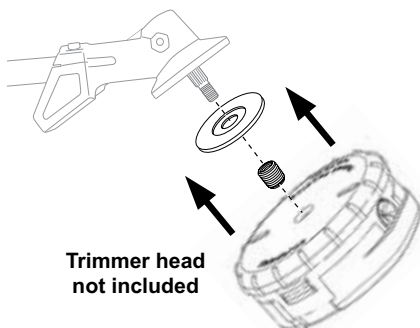

NOTE: Trimmer head is pre-wound with .095" (2.4mm) Silentwist™ trimmer line.

NO.	PART NUMBER	DESCRIPTION	DESCRIPCIÓN	NOM DE LA PIÈCE	QTY.
1	28820-07370	SPOOL LH	CARRETE LH	BOBINE LH	1
2	28820-12310	ARBOR BOLT 10MM LH	PERNO, 10MM LH	BOULON, 10MM LH	1
3	28820-07320	KNOB	PERILLA	POIGNÉE	1
4	28820-07350	CORE	BASE CENTRAL	MOYEU	1
5	28820-07330	EYELET CARRIER	SOPORTE DE BOQUILLAS	CORP DE POULIE	1
6	28820-07340	EYELET	BOQUILLAS	PASSE-CÂBLE	2
7	28820-07380	CAP	TAPA	CAPUCHON	1
8	17500-23600	SPRING	RESORTE	RESSORT	1
9	28820-07390	COVER	TAPA	COUVERCLE	1

P/N 28820-13000

This head with adaptor kits shown below will fit;

**STIHL 10MM X 1.0 LH,
ECHO 10MM X 1.25 LH,
RED MAX 10MM X 1.25 LH**

NOTE: Trimmer head is pre-wound with .095" (2.4mm) Silentwist™ trimmer line.

NO.	PART NUMBER	DESCRIPTION	DESCRIPCIÓN	NOM DE LA PIÈCE	QTY.
1	28820-07370	SPOOL	CARRETE	BOBINE	1
2	28820-07360	BUSHING	BUJE	BAGUE	1
3	28820-07320	KNOB	PERILLA	POIGNÉE	1
4	28820-07350	CORE	BASE CENTRAL	MOYEU	1
5	28820-07330	EYELET CARRIER	SOPORTE DE BOQUILLAS	CORP DE POULIE	1
6	28820-07340	EYELET	BOQUILLAS	PASSE-CÂBLE	2
7	28820-07380	CAP	TAPA	CAPUCHON	1
8	17500-23600	SPRING	RESORTE	RESSORT	1
9	28820-07390	COVER	TAPA	COUVERCLE	1

AVAILABLE ADAPTOR KITS

28820-07430
SELECTED STIHL STRAIGHT
SHAFT UNITS
10MM X 1.0 LH

28820-07440
SELECTED ECHO STRAIGHT
SHAFT UNITS
10MM X 1.25 LH

28820-07480
SELECTED RED MAX STRAIGHT
SHAFT UNITS
10MM X 1.25 LH