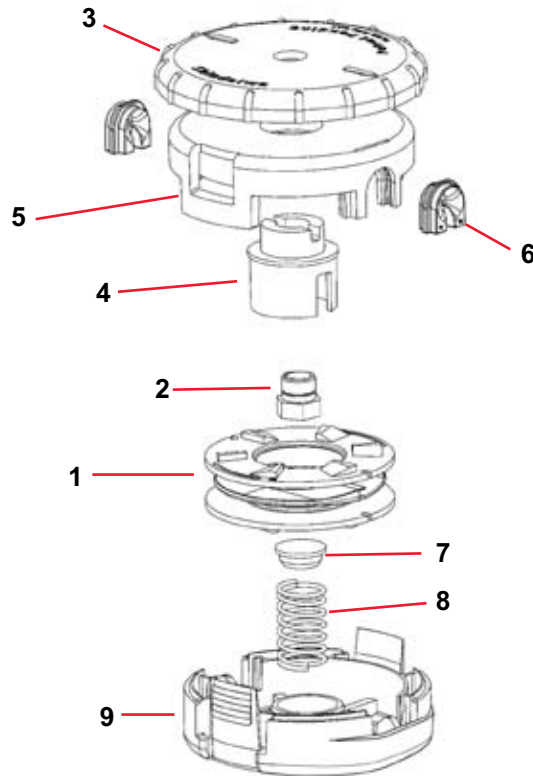

NO.	PART NUMBER	DESCRIPTION	DESCRIPCIÓN	NOM DE LA PIÈCE	QTY.
1	28820-07370	SPOOL LH	CARRETE LH	BOBINE LH	1
2	28820-09310	ARBOR BOLT 7MM LH	PERNO, 7MM LH	BOULON, 7MM LH	1
3	28820-07320	KNOB	PERILLA	POIGNÉE	1
4	28820-07350	CORE	BASE CENTRAL	MOYEU	1
5	28820-07330	EYELET CARRIER	SOPORTE DE BOQUILLAS	CORP DE POULIE	1
6	28820-07340	EYELET	BOQUILLAS	PASSE-CÂBLE	2
7	28820-07380	CAP	TAPA	CAPUCHON	1
8	17500-23600	SPRING	RESORTE	RESSORT	1
9	28820-07390	COVER	TAPA	COUVERCLE	1

P/N 28820-11000

8MM LH

(Fits Shindaiwa C25, C27, C260, C270, C3410, T25, T27, T260, T261, T270, T272, T350, T3410)

NOTE: Trimmer head is pre-wound with .095" (2.4mm) Silentwist™ trimmer line.

NO.	PART NUMBER	DESCRIPTION	DESCRIPCIÓN	NOM DE LA PIÈCE	QTY.
1	28820-07370	SPOOL LH	CARRETE LH	BOBINE LH	1
2	28820-11310	ARBOR BOLT 8MM LH	PERNO, 8MM LH	BOULON, 8MM LH	1
3	28820-07320	KNOB	PERILLA	POIGNÉE	1
4	28820-07350	CORE	BASE CENTRAL	MOYEU	1
5	28820-07330	EYELET CARRIER	SOPORTE DE BOQUILLAS	CORP DE POULIE	1
6	28820-07340	EYELET	BOQUILLAS	PASSE-CÂBLE	2
7	28820-07380	CAP	TAPA	CAPUCHON	1
8	17500-23600	SPRING	RESORTE	RESSORT	1
9	28820-07390	COVER	TAPA	COUVERCLE	1

NOTE: Trimmer head is pre-wound with .095" (2.4mm) Silentwist™ trimmer line.

NO.	PART NUMBER	DESCRIPTION	DESCRIPCIÓN	NOM DE LA PIÈCE	QTY.
1	28820-07370	SPOOL LH	CARRETE LH	BOBINE LH	1
2	28820-12310	ARBOR BOLT 10MM LH	PERNO, 10MM LH	BOULON, 10MM LH	1
3	28820-07320	KNOB	PERILLA	POIGNÉE	1
4	28820-07350	CORE	BASE CENTRAL	MOYEU	1
5	28820-07330	EYELET CARRIER	SOPORTE DE BOQUILLAS	CORP DE POULIE	1
6	28820-07340	EYELET	BOQUILLAS	PASSE-CÂBLE	2
7	28820-07380	CAP	TAPA	CAPUCHON	1
8	17500-23600	SPRING	RESORTE	RESSORT	1
9	28820-07390	COVER	TAPA	COUVERCLE	1

P/N 28820-13000

This head with adaptor kits shown below will fit;

**STIHL 10MM X 1.0 LH,
ECHO 10MM X 1.25 LH,
RED MAX 10MM X 1.25 LH**

NOTE: Trimmer head is pre-wound with .095" (2.4mm) Silentwist™ trimmer line.