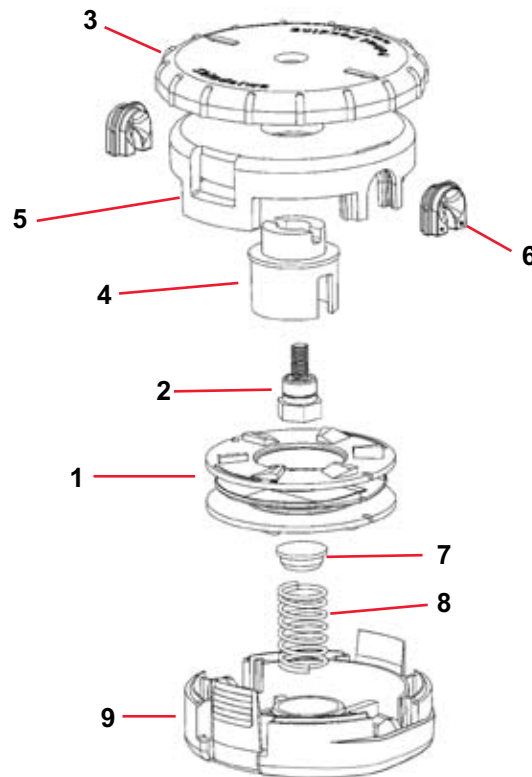

P/N 28820-11000

8MM LH

(Fits Shindaiwa C25, C27, C260, C270, C3410, T25, T27, T260, T261, T270, T272, T350, T3410)

NOTE: Trimmer head is pre-wound with .095" (2.4mm) Silentwist™ trimmer line.

NO.	PART NUMBER	DESCRIPTION	DESCRIPCIÓN	NOM DE LA PIÈCE	QTY.
1	28820-07370	SPOOL LH	CARRETE LH	BOBINE LH	1
2	28820-11310	ARBOR BOLT 8MM LH	PERNO, 8MM LH	BOULON, 8MM LH	1
3	28820-07320	KNOB	PERILLA	POIGNÉE	1
4	28820-07350	CORE	BASE CENTRAL	MOYEU	1
5	28820-07330	EYELET CARRIER	SOPORTE DE BOQUILLAS	CORP DE POULIE	1
6	28820-07340	EYELET	BOQUILLAS	PASSE-CÂBLE	2
7	28820-07380	CAP	TAPA	CAPUCHON	1
8	17500-23600	SPRING	RESORTE	RESSORT	1
9	28820-07390	COVER	TAPA	COUVERCLE	1