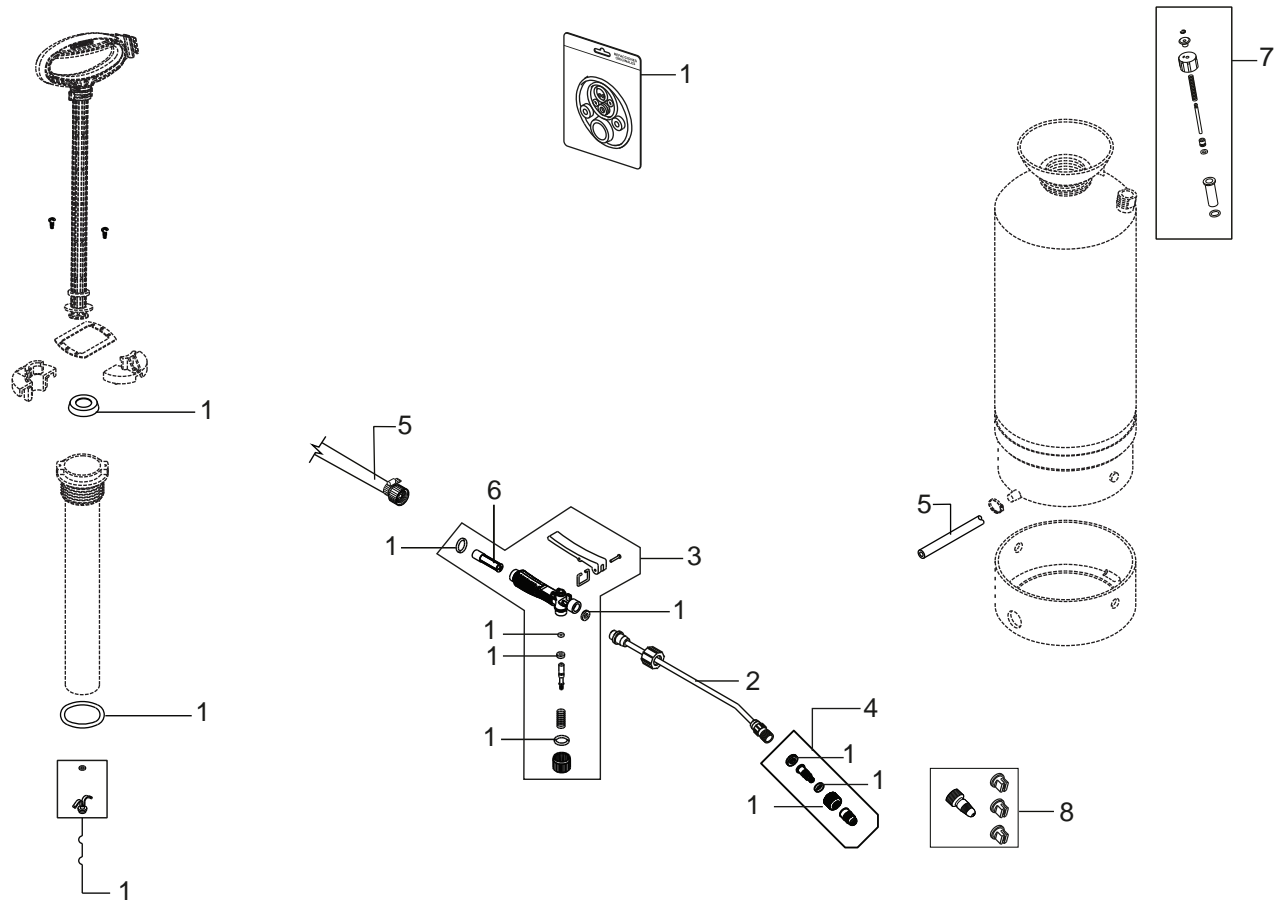

SP231H 2 Gallon Handheld Manual Sprayer

SP231H Pulverizador manual de mano de 2 galones

SERIAL NUMBERS / NÚMEROS DE SERIE
506MS0000001 - 506MS0999999

Accessories for Shindaiwa products can be found at:
Los accesorios para los productos Shindaiwa se pueden encontrar en:
www.shindaiwa-usa.com/products/accessories.aspx

SPARE PARTS
PIEZAS DE REPUESTO

NO.	PART NUMBER	QTY.	DESCRIPTION	DESCRIPCIÓN
1	YH468001700	1	KIT,SEAL REPAIR	KIT, REPARACION DE JUNTAS
2	YH467000690	1	WAND,SPRAY LANCE	VARITA, LANZA SPRAY
3	YH467000710	1	RED SPRAY GUN	PISTOLA ROJA
4	YH483000180	1	NOZZLE BODY ASS'Y	CONJUNTO DEL CUERPO DE LA BOQUILLA
5	YH467000780	1	ASSY,HOSE	CONJUNTO, MANGUERA
6	YH465000280	1	FILTER	FILTRAR
7	YH470000930	1	PRESSURE RELIEF VALVE	VÁLVULA DE ALIVIO DE PRESIÓN
8	YH483000190	1	ADJUSTABLE NOZZLE AND 3 TIPS	BOQUILLA REGULABLE Y 3 PUNTAS