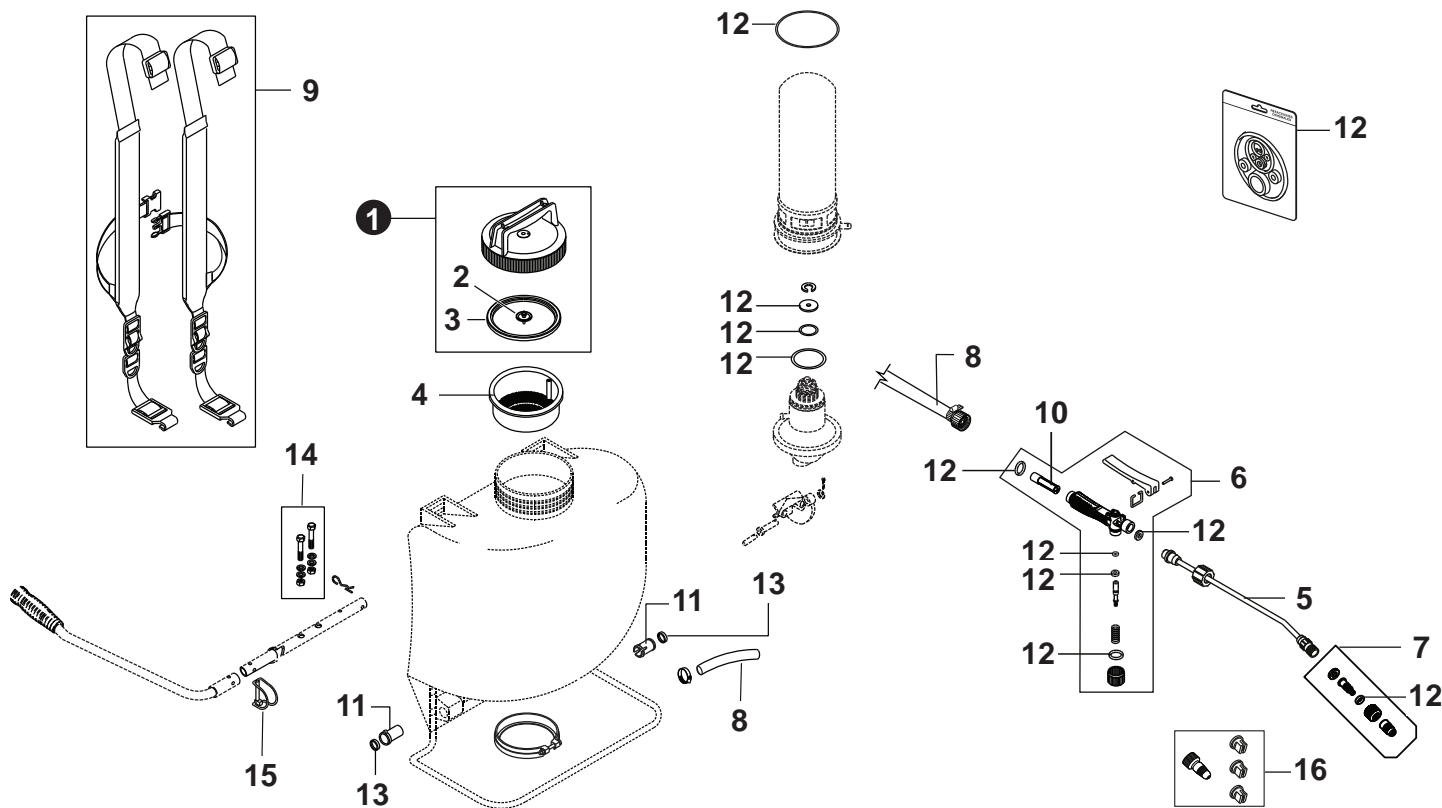

## SP401BPD 4 Gallon Backpack Manual Sprayer with Piston/Diaphragm Pump

SP401BPD Pulverizador manual de mochila de 4 galones con pistón / diafragma

**SERIAL NUMBERS / NÚMEROS DE SERIE**  
508MS0000001 - 508MS0999999

SPARE PARTS  
PIEZAS DE REPUESTO

NO.	PART NUMBER	QTY.	DESCRIPTION	DESCRIPCIÓN
1	YH479002300	1	RED TANK LID	TAPA DEL DEPÓSITO ROJA
2	YH468001850	1	+VALVE,CHECK	+CHEQUEO DE LAS VALVULAS
3	YH468001860	1	+SEAL,TANK CAP	+SELLO, TAPA DE TANQUE
4	YH465000270	1	STRAINER	COLADOR
5	YH467000690	1	WAND,SPRAY LANCE	VARITA, LANZA SPRAY
6	YH467000710	1	RED SPRAY GUN	PISTOLA ROJA
7	YH483000180	1	NOZZLE BODY ASS'Y	CONJUNTO DEL CUERPO DE LA BOQUILLA
8	YH467000780	1	ASSY,HOSE	CONJUNTO, MANGUERA
9	YH750000010	1	CARRYING STRAPS	CORREAS DE TRANSPORTE
10	YH465000280	1	FILTER	FILTRAR
11	YH466000510	2	PUMP SHAFT BUSHING	BUJE DEL EJE DE LA BOMBA
12	YH468001710	1	KIT,SEAL REPAIR	KIT, REPARACION DE JUNTAS
13	YH451000510	2	WASHER	LAVADORA
14	YH466000500	1	KIT,BOLT AND NUT	KIT, TORNILLO Y TUERCA
15	YH466000520	1	PIN HOLDER	SOPORTE DE PIN
16	YH483000190	1	ADJUSTABLE NOZZLE AND 3 TIPS	BOQUILLA REGULABLE Y 3 PUNTAS